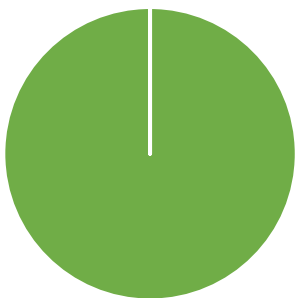

Indicateurs de performance :

IFAS Eugénie Joubert

- Taux de réussite au Diplôme d'Etat
 - Réussite : 100%

- Taux d'insertion professionnelle
 - Insertion : 100%

- Taux de satisfaction
 - Satisfait : 100%